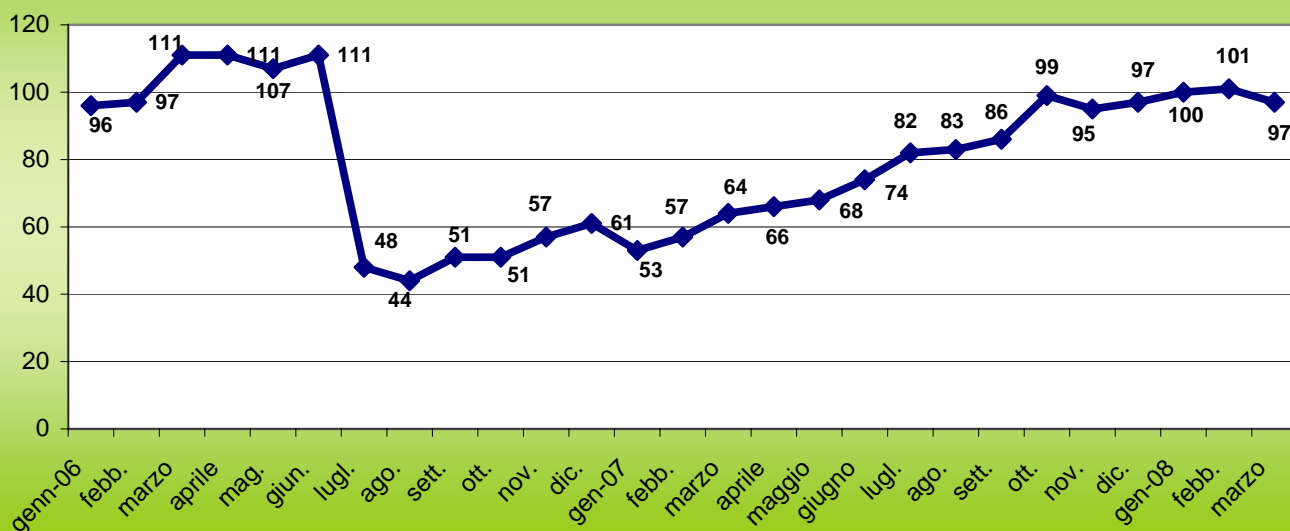

Presenze Mensili nelle Carceri del Veneto (GENNAIO 2006 - MARZO 2008)

**Casa Circondariale di Padova
(capienza regolamentare 98)**

**Casa di Reclusione di Padova
(capienza regolamentare 446)**

Casa Circondariale di Rovigo
(capienza regolamentare 66)

Casa Circondariale di Treviso
(capienza regolamentare 187)

*Istituto temporaneamente chiuso

Casa Circondariale di Venezia SMM
(capienza regolamentare 111)

Casa Circondariale di Verona
(capienza regolamentare 564)

Casa Circondariale di Vicenza
(capienza regolamentare 136)