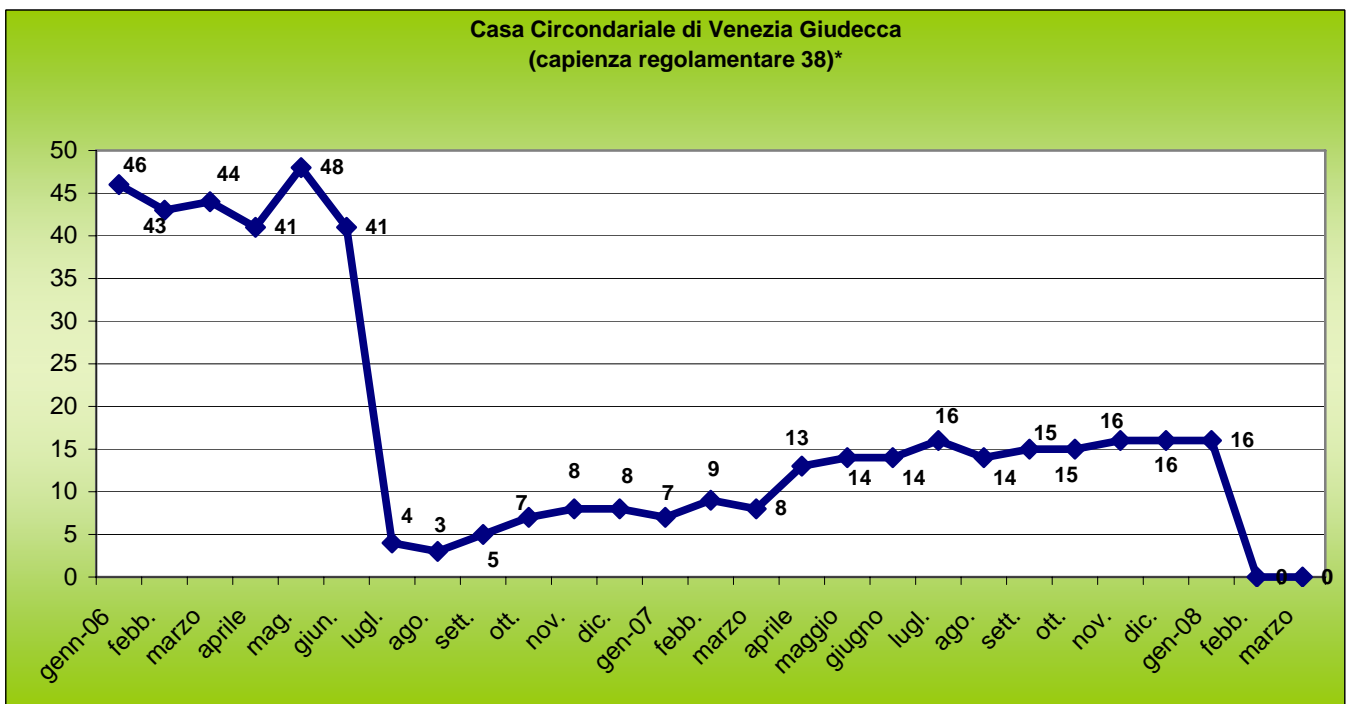

Presenze Mensili nelle Carceri del Veneto (GENNAIO 2006 - MARZO 2008)

**Casa Circondariale di Padova
(capienza regolamentare 98)**

**Casa di Reclusione di Padova
(capienza regolamentare 446)**

Casa Circondariale di Rovigo
(capienza regolamentare 66)

Casa Circondariale di Treviso
(capienza regolamentare 187)

*Istituto temporaneamente chiuso

Casa Circondariale di Venezia SMM
(capienza regolamentare 111)

Casa Circondariale di Verona
(capienza regolamentare 564)

Casa Circondariale di Vicenza
(capienza regolamentare 136)