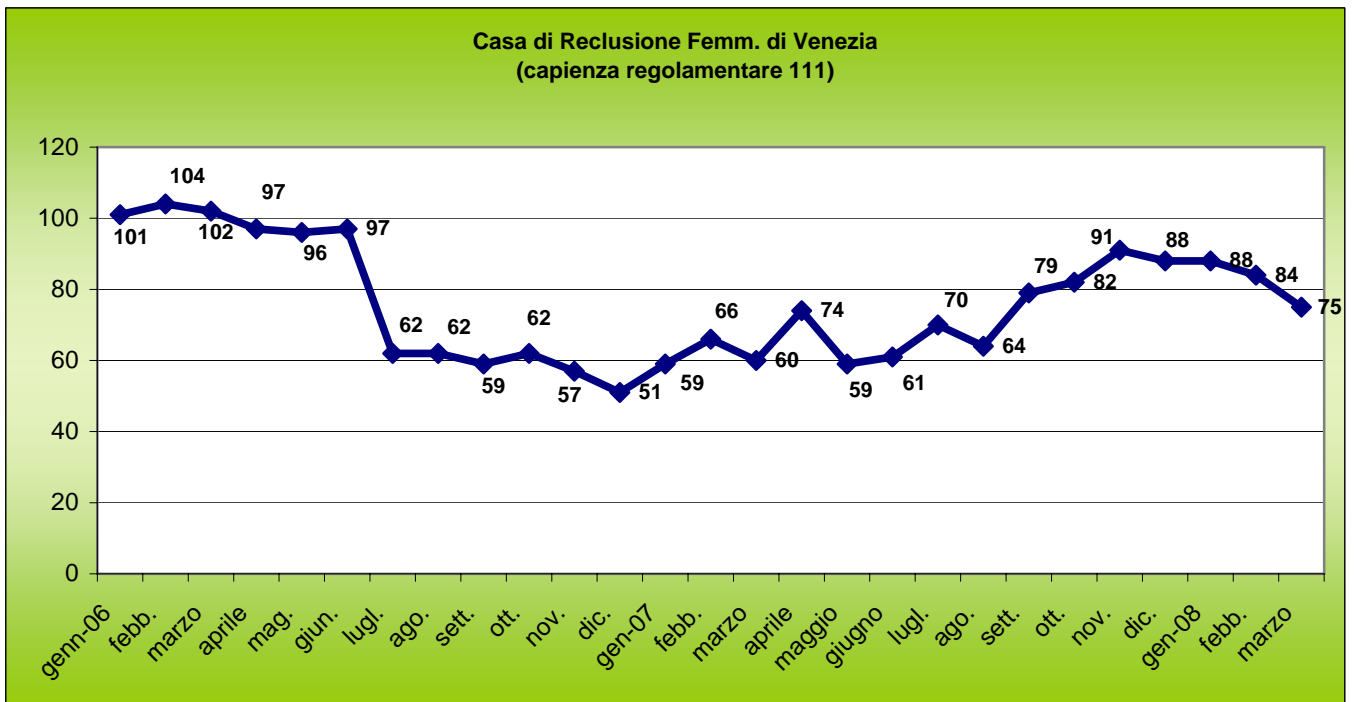

Presenze Mensili nelle Carceri del Veneto (GENNAIO 2006 - MARZO 2008)

**Casa Circondariale di Padova
(capienza regolamentare 98)**

**Casa di Reclusione di Padova
(capienza regolamentare 446)**

Casa Circondariale di Rovigo
(capienza regolamentare 66)

Casa Circondariale di Treviso
(capienza regolamentare 187)

*Istituto temporaneamente chiuso

Casa Circondariale di Venezia SMM
(capienza regolamentare 111)

Casa Circondariale di Verona
(capienza regolamentare 564)

Casa Circondariale di Vicenza
(capienza regolamentare 136)