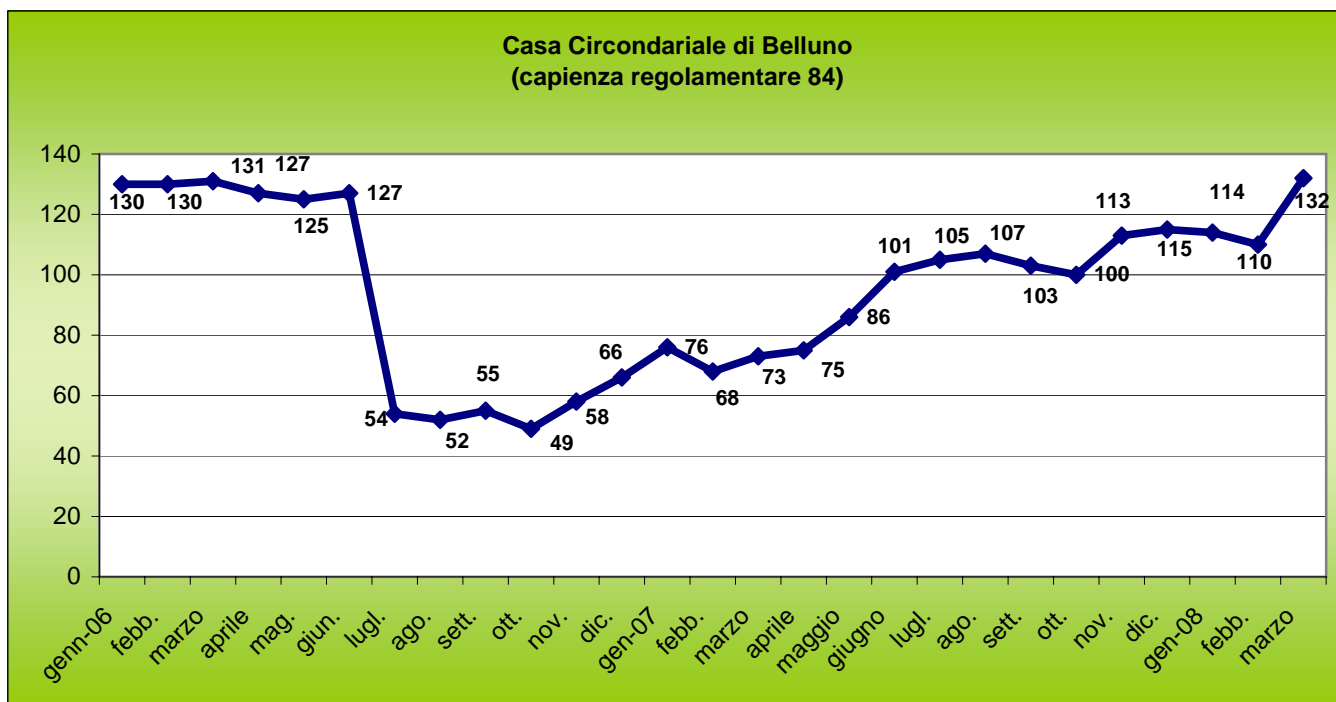

Presenze Mensili nelle Carceri del Veneto (GENNAIO 2006 - MARZO 2008)

**Casa Circondariale di Padova
(capienza regolamentare 98)**

**Casa di Reclusione di Padova
(capienza regolamentare 446)**

Casa Circondariale di Rovigo
(capienza regolamentare 66)

Casa Circondariale di Treviso
(capienza regolamentare 187)

*Istituto temporaneamente chiuso

Casa Circondariale di Venezia SMM
(capienza regolamentare 111)

Casa Circondariale di Verona
(capienza regolamentare 564)

Casa Circondariale di Vicenza
(capienza regolamentare 136)