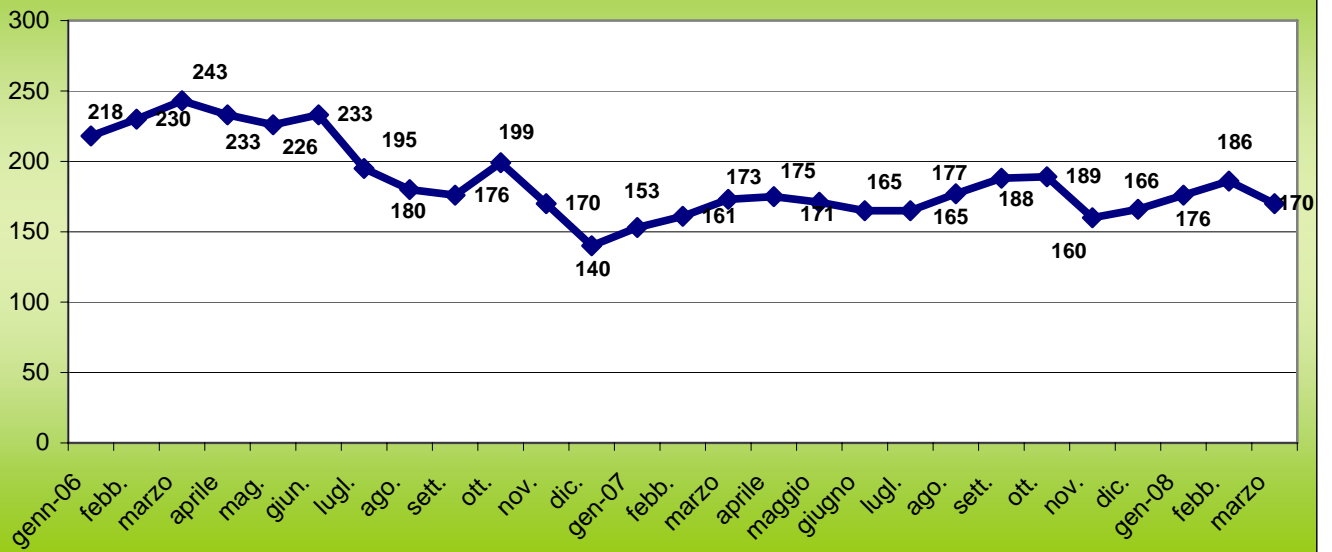

Presenze Mensili nelle Carceri del Veneto (GENNAIO 2006 - MARZO 2008)

**Casa Circondariale di Padova
(capienza regolamentare 98)**

**Casa di Reclusione di Padova
(capienza regolamentare 446)**

Casa Circondariale di Rovigo
(capienza regolamentare 66)

Casa Circondariale di Treviso
(capienza regolamentare 187)

*Istituto temporaneamente chiuso

Casa Circondariale di Venezia SMM
(capienza regolamentare 111)

Casa Circondariale di Verona
(capienza regolamentare 564)

Casa Circondariale di Vicenza
(capienza regolamentare 136)