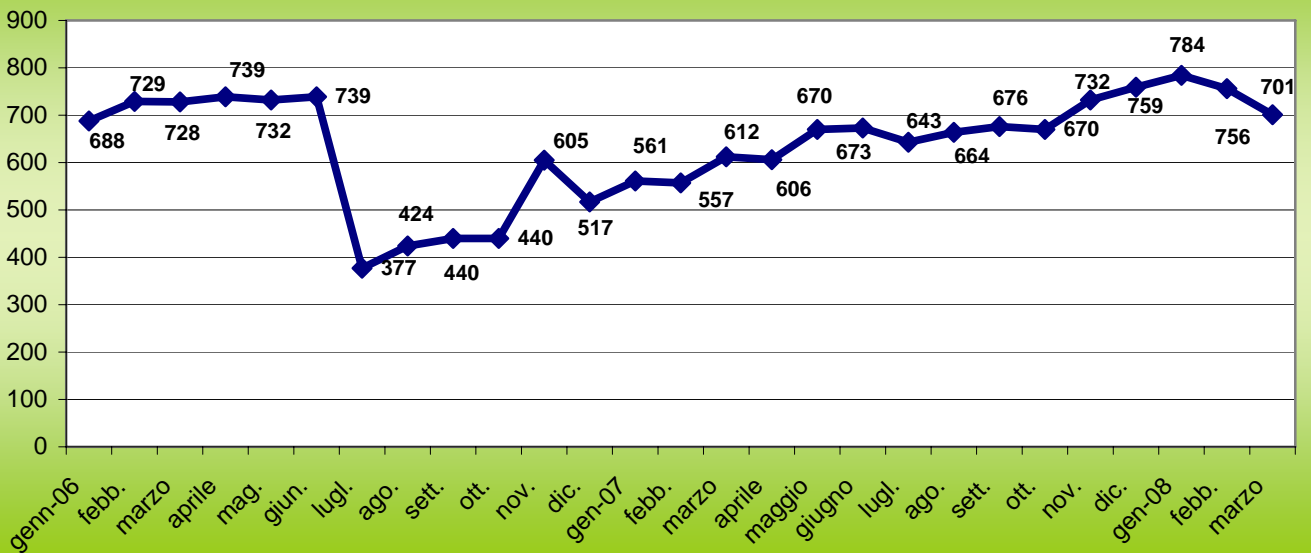

Casa Circondariale di Treviso
(capienza regolamentare 187)

*Istituto temporaneamente chiuso

Casa Circondariale di Venezia SMM
(capienza regolamentare 111)

Casa Circondariale di Verona
(capienza regolamentare 564)

Casa Circondariale di Vicenza
(capienza regolamentare 136)