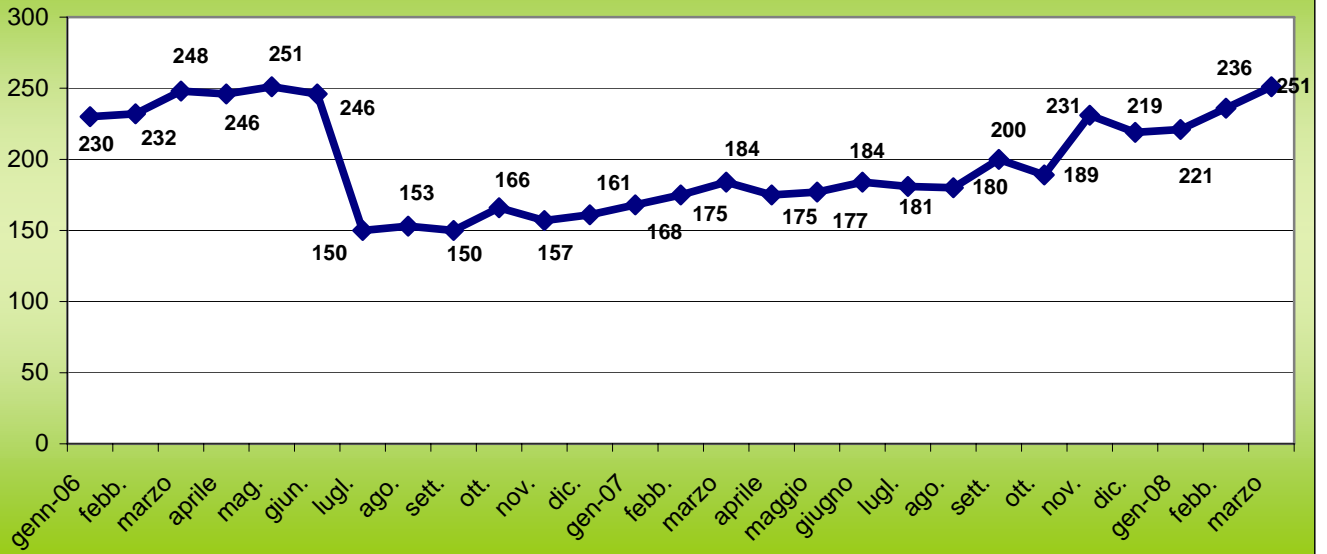

Presenze Mensili nelle Carceri del Veneto (GENNAIO 2006 - MARZO 2008)

**Casa Circondariale di Padova
(capienza regolamentare 98)**

**Casa di Reclusione di Padova
(capienza regolamentare 446)**

Casa Circondariale di Rovigo
(capienza regolamentare 66)

Casa Circondariale di Treviso
(capienza regolamentare 187)

*Istituto temporaneamente chiuso

Casa Circondariale di Venezia SMM
(capienza regolamentare 111)

Casa Circondariale di Verona
(capienza regolamentare 564)

Casa Circondariale di Vicenza
(capienza regolamentare 136)