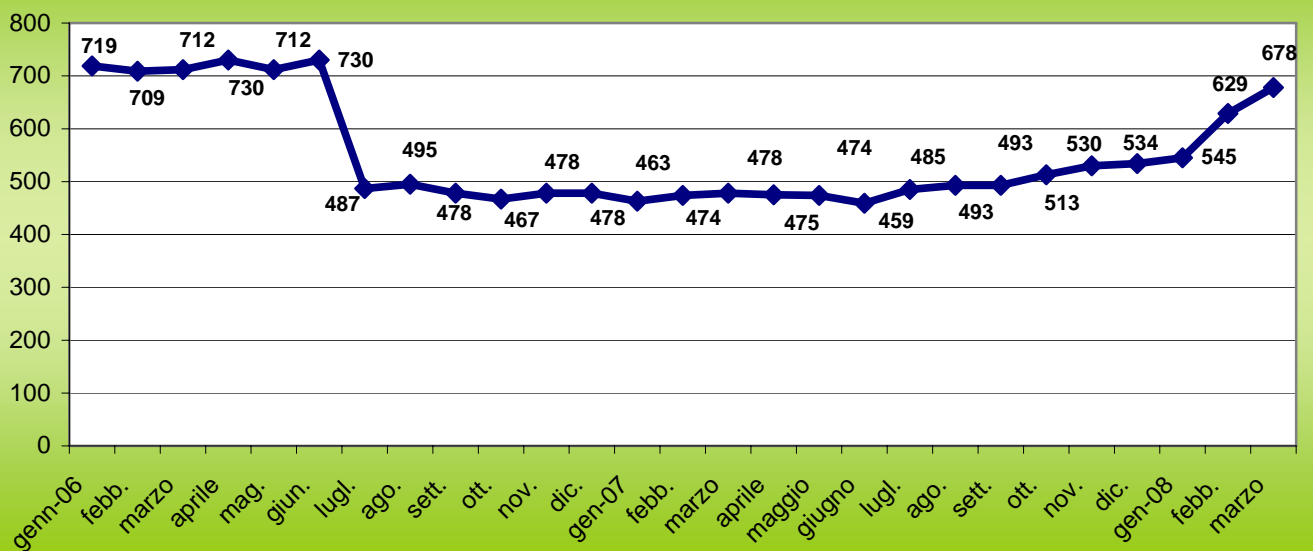

Presenze Mensili nelle Carceri del Veneto (GENNAIO 2006 - MARZO 2008)

**Casa Circondariale di Padova
(capienza regolamentare 98)**

**Casa di Reclusione di Padova
(capienza regolamentare 446)**

Casa Circondariale di Rovigo
(capienza regolamentare 66)

Casa Circondariale di Treviso
(capienza regolamentare 187)

*Istituto temporaneamente chiuso

Casa Circondariale di Venezia SMM
(capienza regolamentare 111)

Casa Circondariale di Verona
(capienza regolamentare 564)

Casa Circondariale di Vicenza
(capienza regolamentare 136)