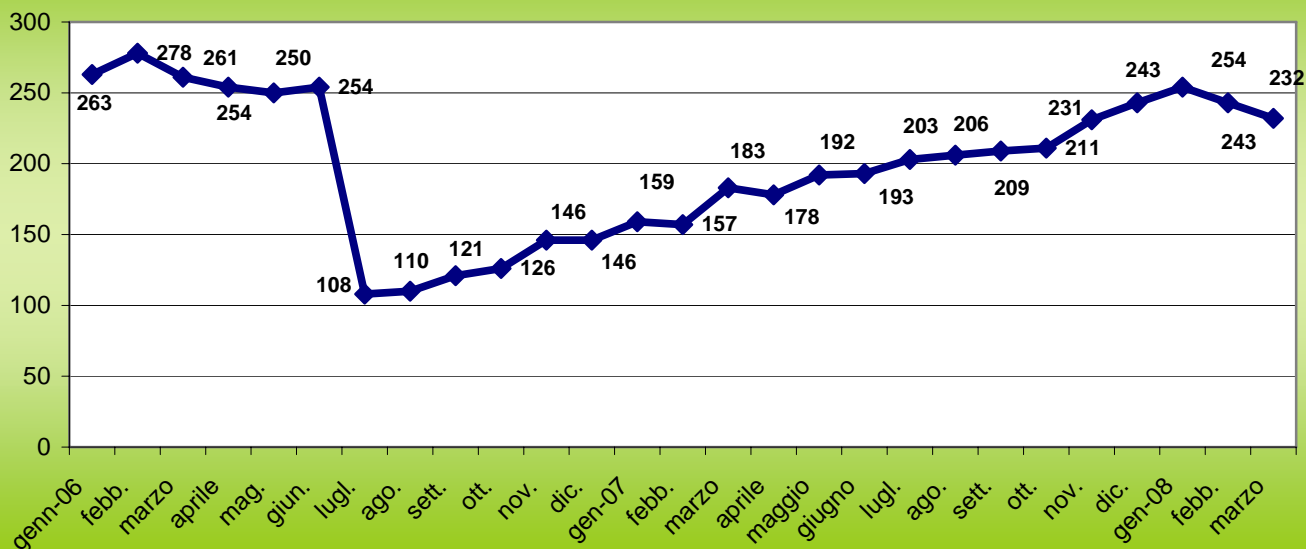

Presenze Mensili nelle Carceri del Veneto (GENNAIO 2006 - MARZO 2008)

**Casa Circondariale di Padova
(capienza regolamentare 98)**

**Casa di Reclusione di Padova
(capienza regolamentare 446)**

Casa Circondariale di Rovigo
(capienza regolamentare 66)

Casa Circondariale di Treviso
(capienza regolamentare 187)

*Istituto temporaneamente chiuso

Casa Circondariale di Venezia SMM
(capienza regolamentare 111)

Casa Circondariale di Verona
(capienza regolamentare 564)

Casa Circondariale di Vicenza
(capienza regolamentare 136)