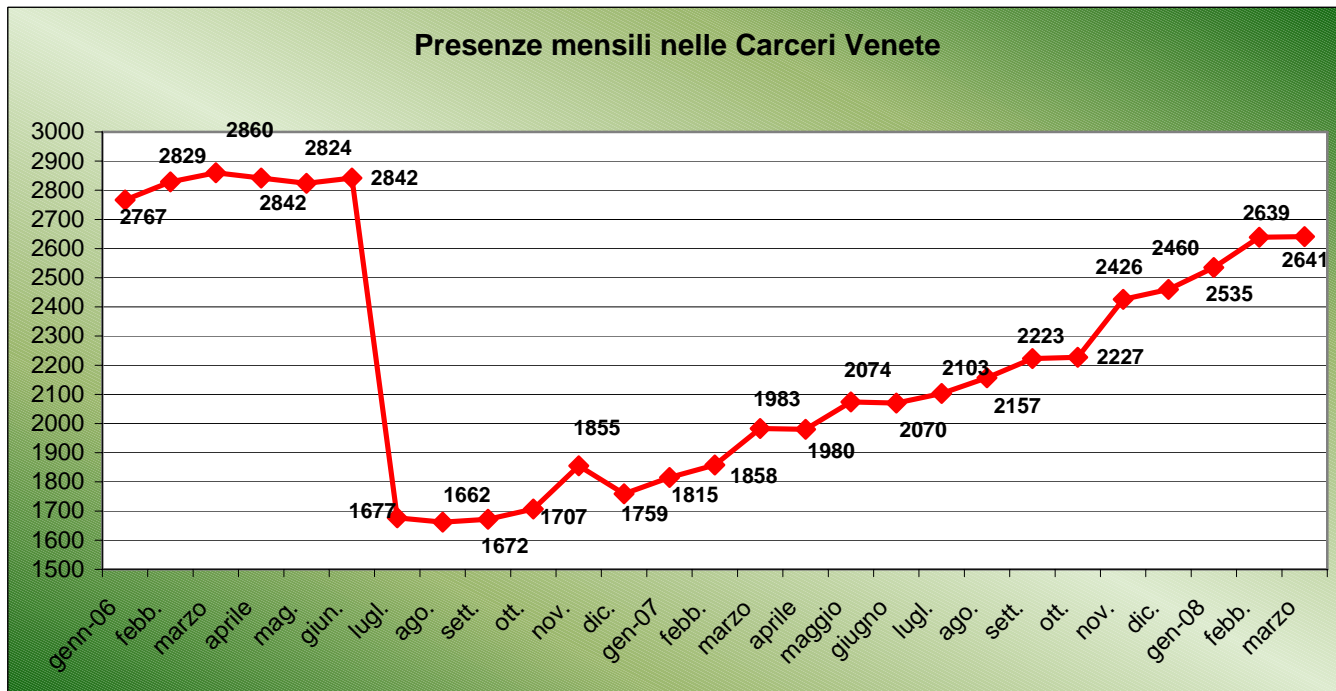

Presenze Mensili nelle Carceri del Veneto (GENNAIO 2006 - MARZO 2008)

**Casa Circondariale di Padova
(capienza regolamentare 98)**

**Casa di Reclusione di Padova
(capienza regolamentare 446)**

Casa Circondariale di Rovigo
(capienza regolamentare 66)

Casa Circondariale di Treviso
(capienza regolamentare 187)

*Istituto temporaneamente chiuso

Casa Circondariale di Venezia SMM
(capienza regolamentare 111)

Casa Circondariale di Verona
(capienza regolamentare 564)

Casa Circondariale di Vicenza
(capienza regolamentare 136)