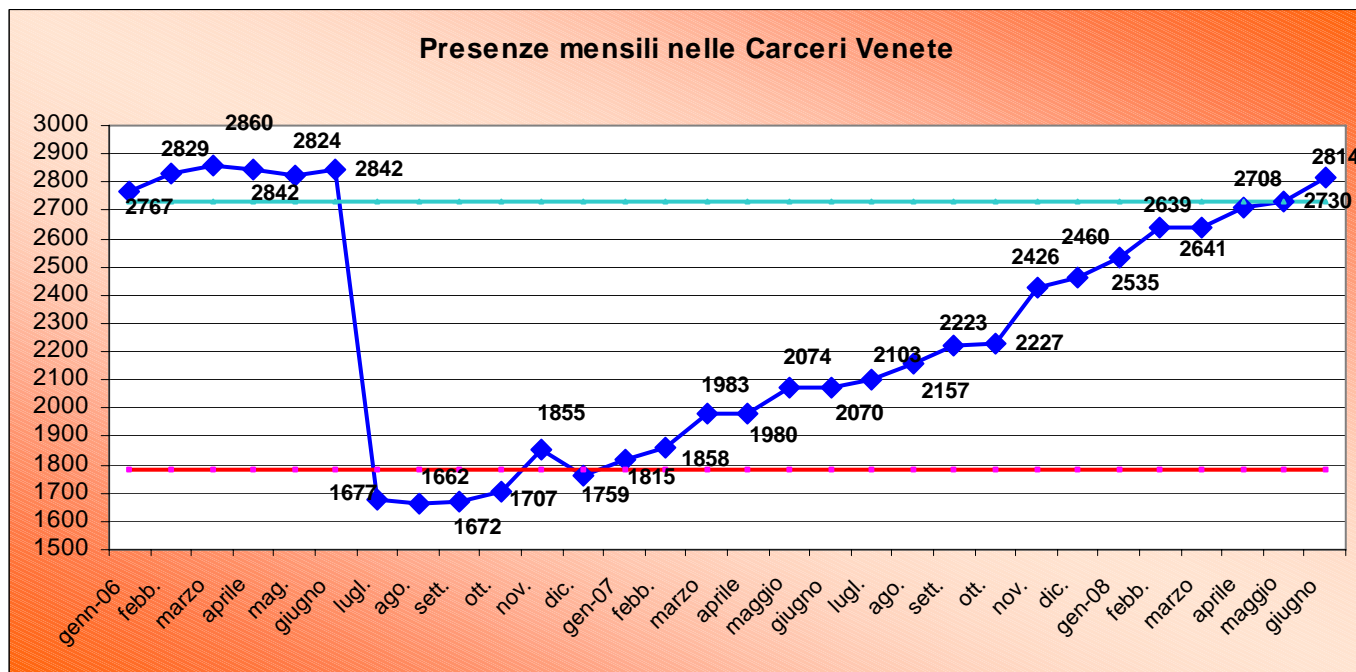

## Presenze Mensili nelle Carceri del Veneto<sup>1</sup> ( GENNAIO 2006 - GIUGNO 2008 )

— Capienza regolamentare

— Capienza tollerabile

<sup>1</sup> Fonte: Provveditorato Regionale alle Carceri del Veneto