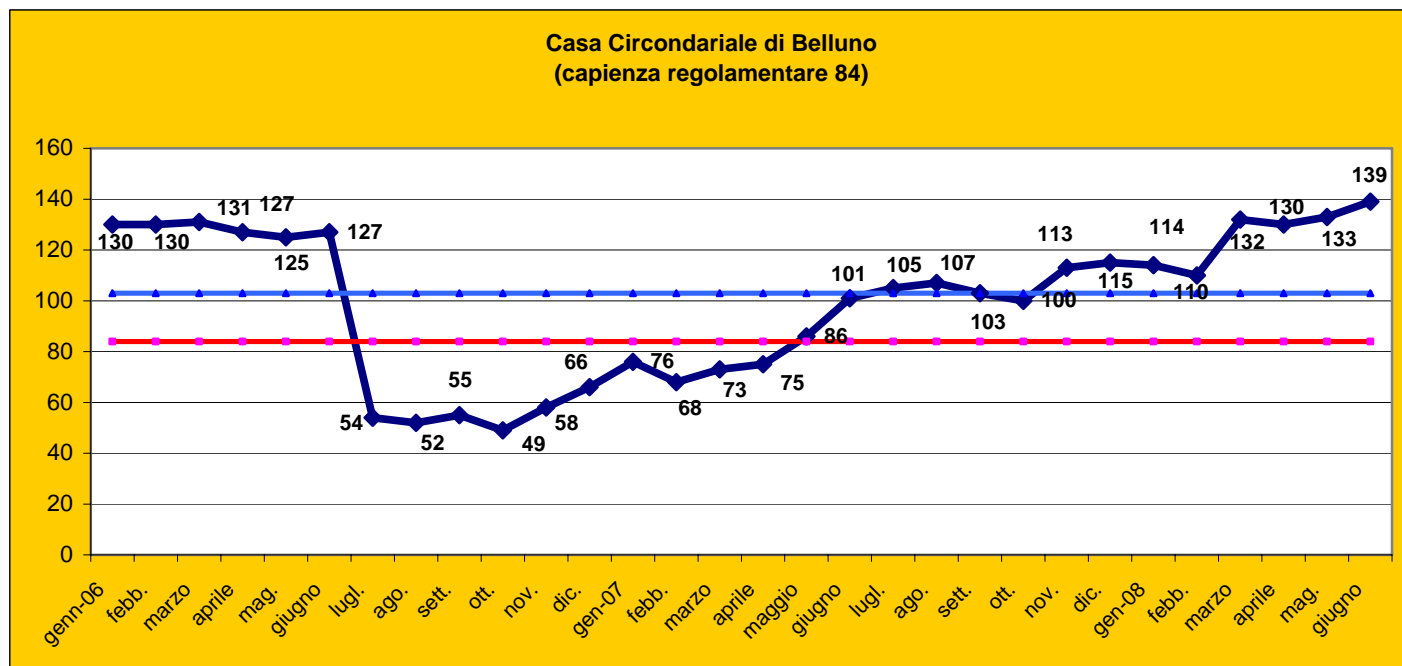

## Presenze Mensili nelle Carceri del Veneto<sup>1</sup> ( GENNAIO 2006 - GIUGNO 2008 )

— Capienza regolamentare

— Capienza tollerabile

<sup>1</sup> Fonte: Provveditorato Regionale alle Carceri del Veneto