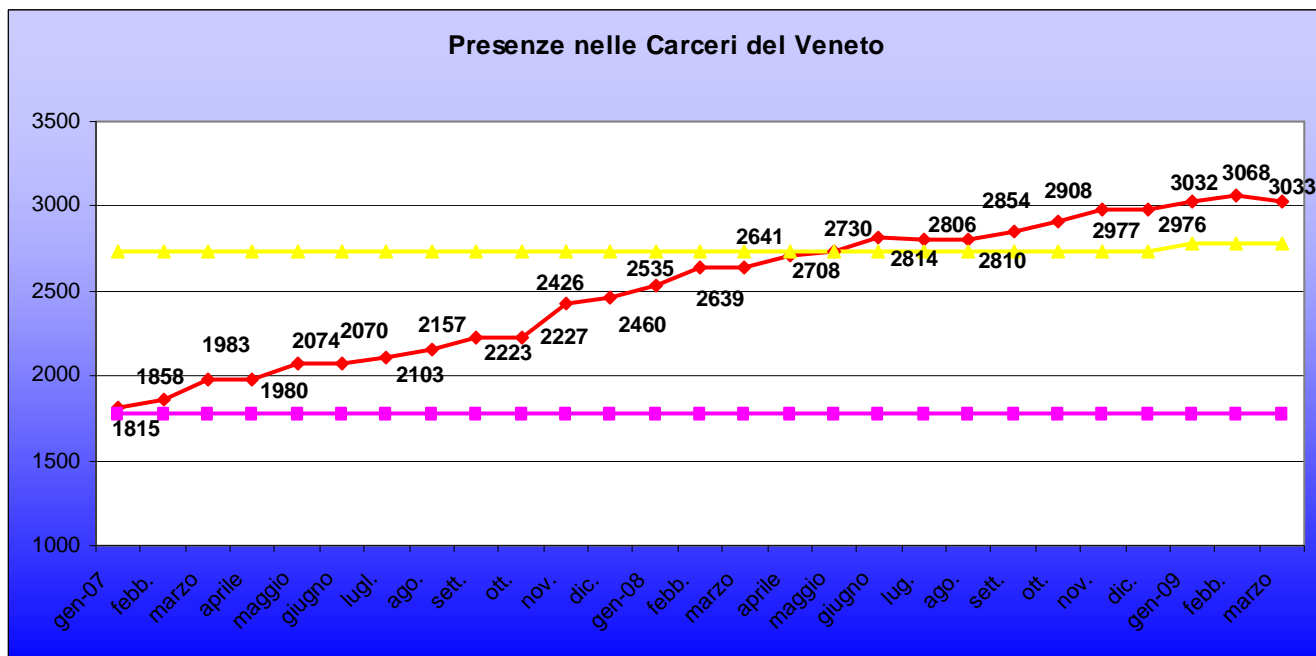

PRESENZE MENSILI NELLE CARCERI DEL VENETO¹ GENNAIO 2007 - MARZO 2009

— Capienza regolamentare
— capienza tollerabile

¹ Fonte: Provveditorato Regionale alle Carceri del Veneto