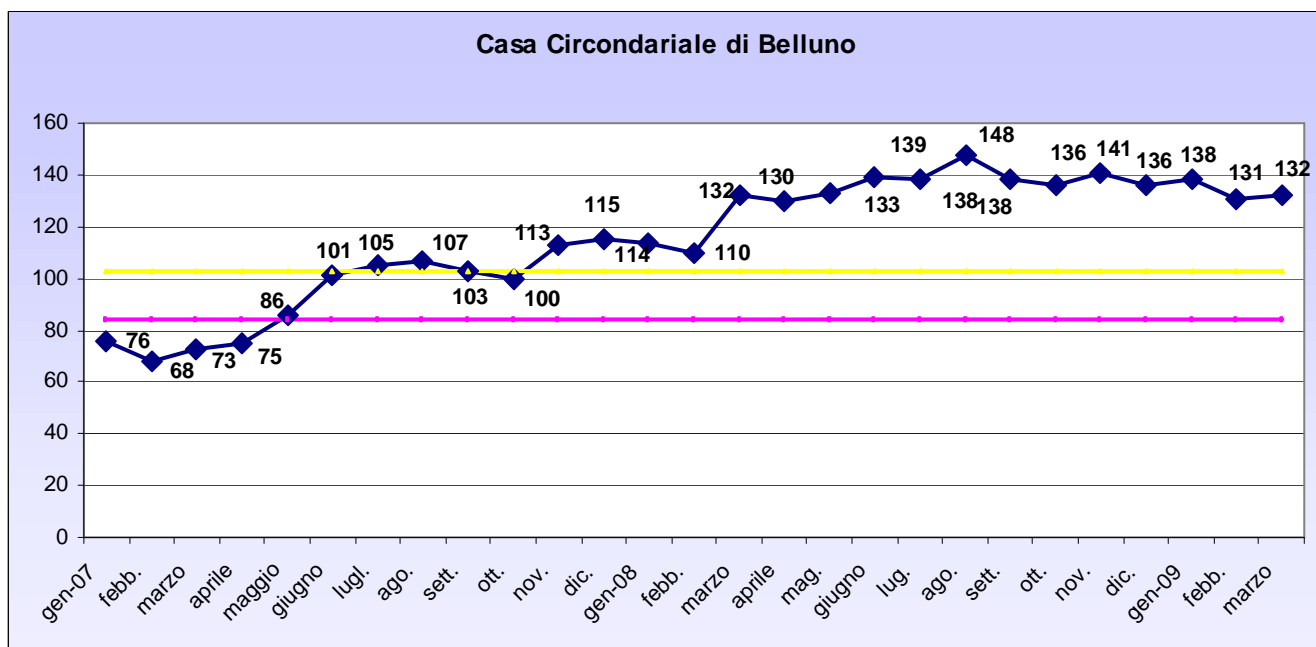

PRESENZE MENSILI NELLE CARCERI DEL VENETO¹ GENNAIO 2007 - MARZO 2009

— Capienza regolamentare
— capienza tollerabile

¹ Fonte: Provveditorato Regionale alle Carceri del Veneto